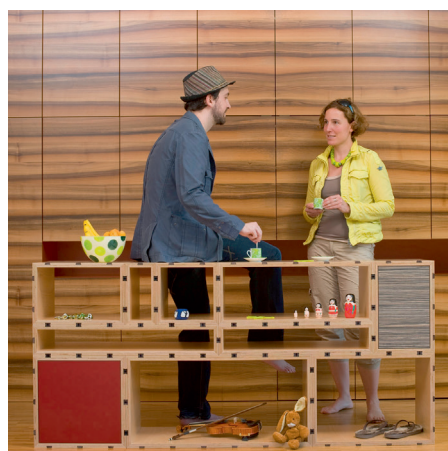

Life.

LUXUS & TRENDS

10 Module, viele Möglichkeiten: Das Modulsystem von jusign ist so individuell wie Sie und passt sich dementsprechend flexibel Ihrem Leben an – vom höhenverstellbaren Schreibtisch zum Raumteiler zum Sideboard ... und alles dazwischen, weil die Module beliebig und unkompliziert erweiter- oder reduzierbar sind.

DAS BARBAPAPA-MÖBEL

Modulmöbel sind eine gute Sache, weil sie sich verschiedenen Lebensbedingungen flexibel anpassen. Dennoch sind die meisten davon an eine gewisse Grundstruktur gebunden, die ein starres Fundament bildet, an das man sich auch in der Folge halten muss. (Innen-)Architektin Julia Schedl hat ein Design kreiert, das sich selbst immer wieder neu erfindet und das dazu simpel im Handling ist. Der Name: JUSIGN.

DESIGN TRIFFT FUNKTION

Die Basis jeden JUSIGN-Elements bildet Birkenschichtholz, das dem Möbel den vertrauten Mannerschnitten-Look verleiht. Die Oberflächen sind in Birke Natur lackiert, mit Fundermax beschichtet oder gebeizt und bilden damit eine zeitlose, unkomplizierte Basis, die durch eine breite Farbpalette aufgepeppt und individualisiert

werden kann. Unterschiedlichste Elemente von Kuben in verschiedenen Größen über Platten, Einlageböden, Schubladenelementen und Schütten bis hin zu Türen machen das Modulsystem maximal flexibel.

Fixiert werden die einzelnen Elemente durch die zum Patent angemeldete JUSIGN-Verbindung, wobei ein ständiges Verwandeln und Mitwachsen ausdrücklich erwünscht ist. Designerin Julia Schedl: „Meine Elemente sollen ein Möbel für heute, morgen und übermorgen sein. Das Patent ist darauf angelegt, das Möbel immer wieder aus- und umzubauen. Deshalb ist die Grundidee dahinter eigentlich auch recht einfach und das System leicht verständlich.“

In der Gestaltung ist man völlig frei, wodurch sich das Modulsystem in praktisch alles verwandelt, was man möch-

te: zum Schrank, Bett, Regal, Sideboard, Büro-Schreibtisch, Nachtkästchen oder Raumteiler – und wieder zurück. Sie können damit präsentieren und verbergen, darin verstauen oder damit arbeiten. Deshalb eignet sich JUSIGN auch hervorragend für Kinderzimmer, die damit gleich mit den Kids mitwachsen und sich verändern, aber auch jeder andere Raum der Wohnung kann damit ausgestattet werden. Werden Sie kreativ. Immer wieder. Auch im öffentlichen Bereich: Schulen, Büros, Heime ... überall dort, wo Menschen sich entfalten und entwickeln. Einzig der Nass- und Außenbereich fehlt noch, eine Materialerweiterung ist aber bereits in Planung.

Jedes Element wird in Tirol handgefertigt und ist höchst präzise verarbeitet, damit die Einzelteile auch perfekt ineinandergreifen.

JUSIGN – JULIA SCHEDL

Tel.: 0699/11 85 09 15 oder
hello@jusign.com
www.jusign.com